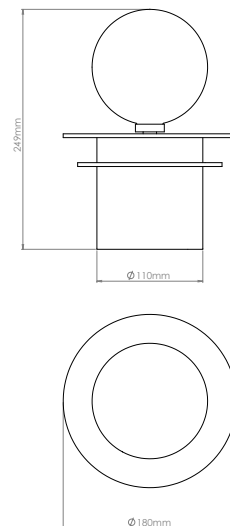

Medidas generales

Opciones de acabados

Brushed Brass

Antique Brass

Tobacco

Oak wood

Iroko wood

On request*