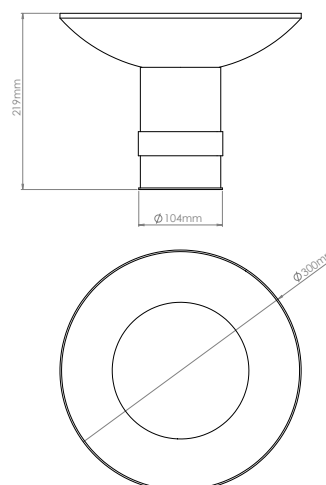

Medidas generales

Opciones de acabados

Latón satinado

Latón envejecido

Tabaco

Madera de roble

Madera de iroko

Otras opciones*