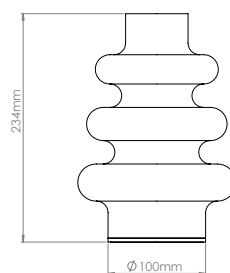

MAGIC

SOBREMESA

Datos técnicos

Dimensiones _____ 162 x 162 x 234 mm

Peso _____ 5 kg

Fuente de luz (incluida) _____ Modulo LED 2700K 200lm

Clasificación IP _____ IP20 Solo para uso interior

Materiales

Alabastro, metal

Medidas generales

Opciones de acabados

Latón satinado

Latón envejecido

Tabaco

Otras opciones*