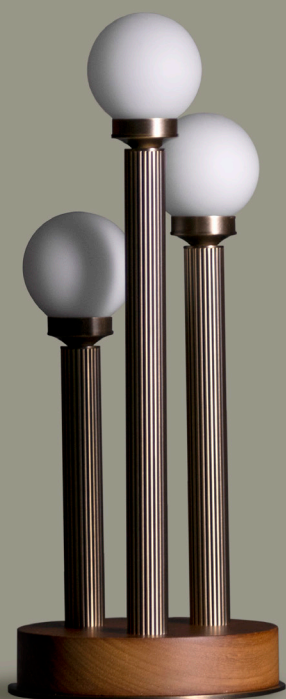

BUBBLES

SOBREMESA

Datos técnicos

Dimensiones _____ 170 x 170 x 406 mm

Peso _____ 2 kg

Fuente de luz (incluida) _____ G9 LED 2700K 2.5W (x3)

Clasificación IP _____ IP20 Solo para uso interior

Materiales

Metal/Cristal Opal/Madera

Medidas generales

Opciones de acabados

Latón satinado

Latón envejecido

Tabaco

Otras opciones*