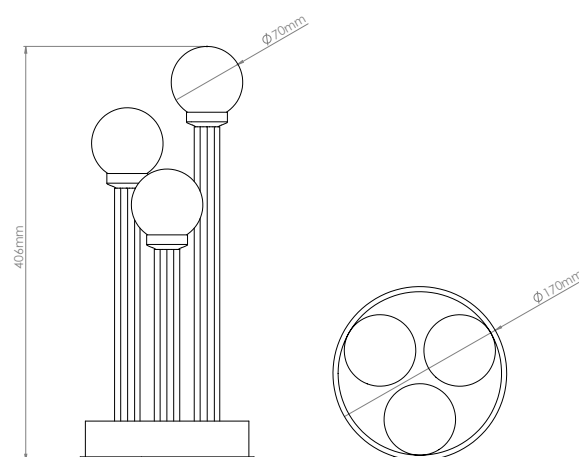

BUBBLES

SOBREMESA

Datos técnicos

Dimensiones _____ 170 x 170 x 406 mm

Peso _____ 2 kg

Fuente de luz (incluida) _____ G9 LED 2700K 2.5W (x3)

Clasificación IP _____ IP20 Solo para uso interior

Materiales

Metal/Cristal Opal/Madera

Medidas generales

Opciones de acabados

Latón satinado

Latón envejecido

Tabaco

Otras opciones*