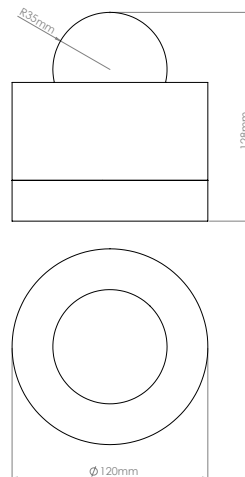

Medidas generales

Opciones de acabados

Latón satinado

Latón envejecido

Tabaco

Otras opciones*