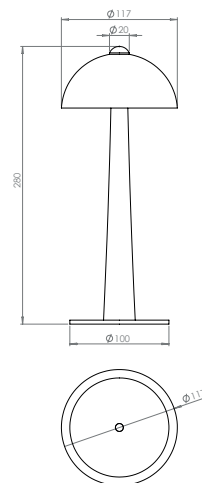

Datos técnicos

Dimensiones _____ 117 x 117 x 280 mm

Peso _____ 2 kg

Fuente de luz (incluida) _____ Módulo led 2700K 200lm

Clasificación IP _____ IP20 Solo para uso interior

Materiales

Metal

Medidas generales