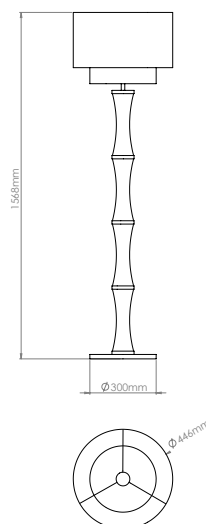

BAMBOO

PIES DE SALÓN _____

Datos técnicos

Dimensiones _____ 446 x 446 x 1568 mm

Peso _____ 12 Kg

Fuente de luz (incluida) _____ E27 2700K 8,5W

Clasificación IP _____ IP20 Uso interior

Materiales

Madera/Metal/Tejido

Dibujo técnico

Opciones de acabados

Latón satinado

Latón envejecido

Madera de roble

Madera de iroko

Otras opciones*