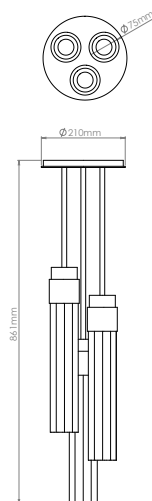

FALL

COLGANTES

Datos técnicos

Dimensiones _____ 210 x 210 x 861 mm

Peso _____ 5 kg

Fuente de luz (incluida) _____ Bombilla E27 filamento
2200k 8W 150mm(x2)

Clasificación IP _____ IP20 Uso interior

Materiales

Metal/Cristal/Madera

Dibujo técnico

Opciones de acabados

Latón satinado

Tabaco

Cobre fumé

Madera de roble

Madera de iroko