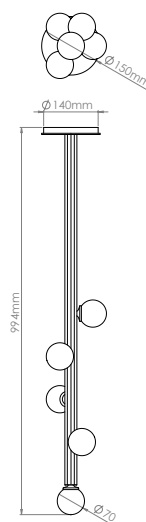

BUBBLES

COLGANTES

Datos técnicos

Dimensiones 150 x 150 x 994 mm

Peso 4 kg

Fuente de luz (incluida) G9 LED 2700K 2.5W (x5)

Clasificación IP IP20 Uso interior

Materiales

Metal/Cristal Opal

Dibujo técnico

Opciones de acabados

Latón satinado

Latón envejecido

Tabaco

Otros acabados*