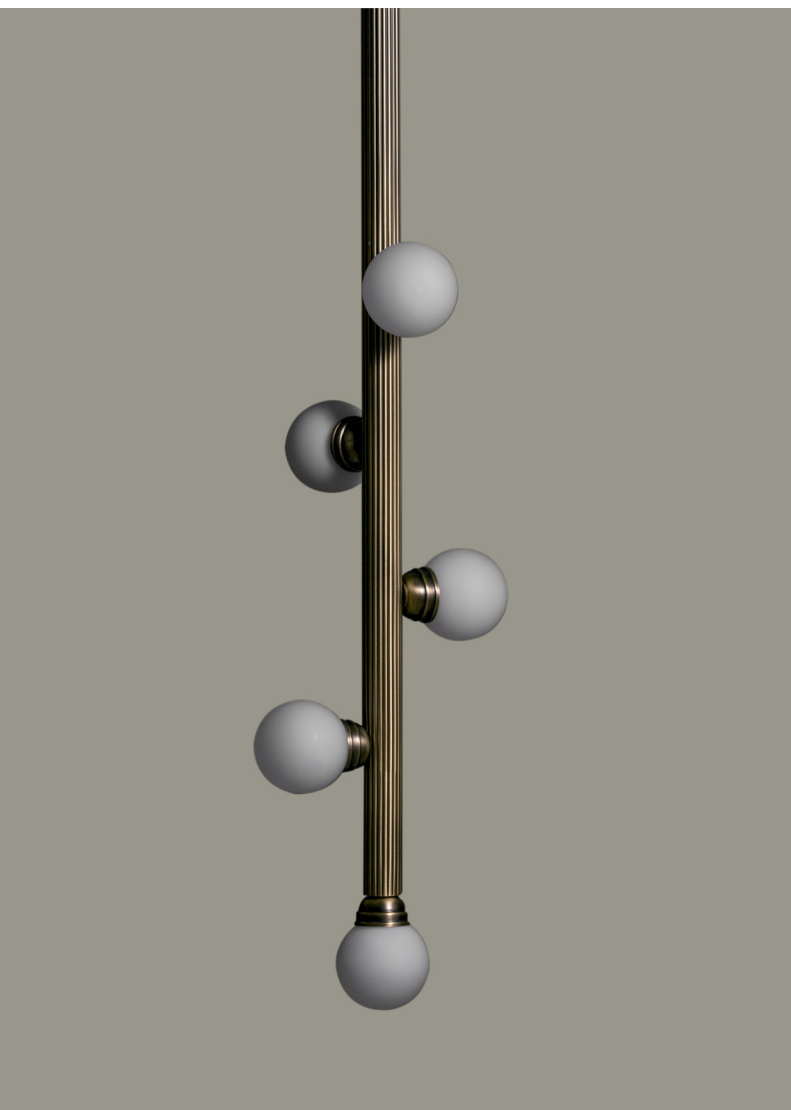

BUBBLES

COLGANTES

Datos técnicos

Dimensiones 150 x 150 x 994 mm

Peso 4 kg

Fuente de luz (incluida) G9 LED 2700K 2.5W (x5)

Clasificación IP IP20 Uso interior

Materiales

Metal/Cristal Opal

Dibujo técnico

Opciones de acabados

Latón satinado

Latón envejecido

Tabaco

Otros acabados*