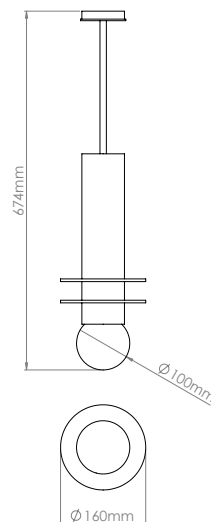

## Datos técnicos

Dimensiones \_\_\_\_\_ 160 x 160 x 674 mm

Peso \_\_\_\_\_ 4 kg

Fuente de luz (incluida) \_\_\_\_\_ G9 LED 2700K 2W

Clasificación IP \_\_\_\_\_ IP20 Uso interior

## Dibujo técnico