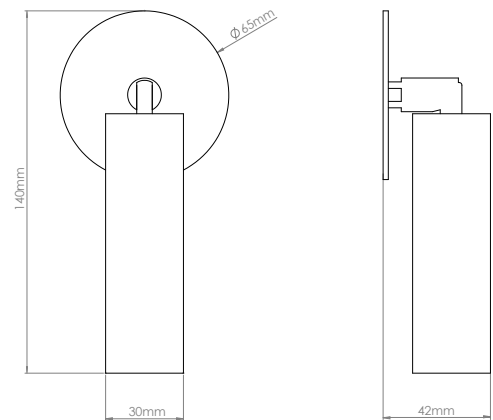

Medidas generales

Opciones de acabados

Latón satinado

Latón envejecido

Tabaco

Otras opciones*