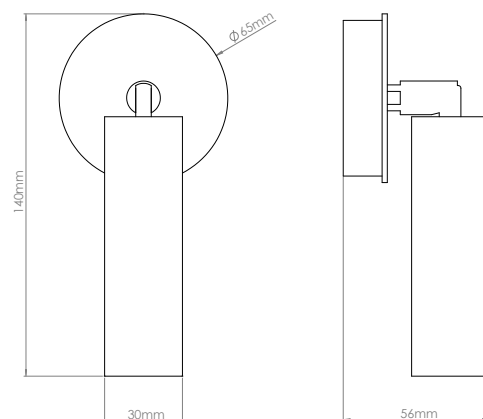

Medidas generales

Opciones de acabados

Latón satinado

Latón envejecido

Tabaco

Otras opciones*