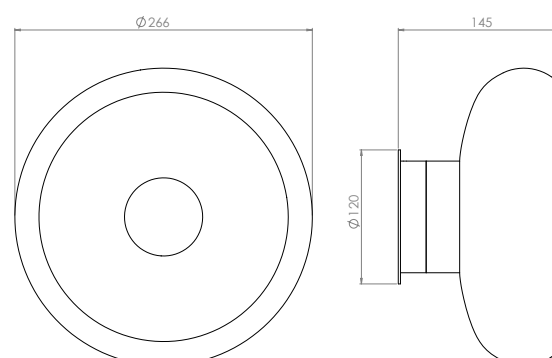

Opciones de acabados

Latón satinado

Latón envejecido

Tabaco

Otras opciones*