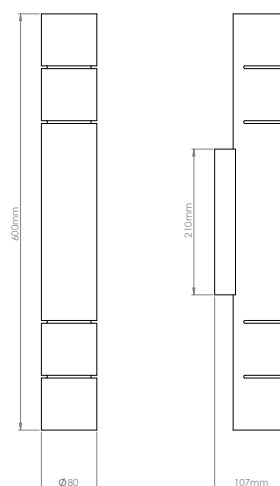

ORION

APLIQUES

Datos técnicos

Dimensiones _____ 80 x 107 x 600 mm

Peso _____ 3 kg

Fuente de luz (incluida) _____ G9 LED 2700K 2W (x2)

Clasificación IP _____ IP20 Solo para uso interior

Materiales

Metal

Medidas generales

Opciones de acabados

Latón satinado

Latón envejecido

Tabaco oscuro

Otras opciones*