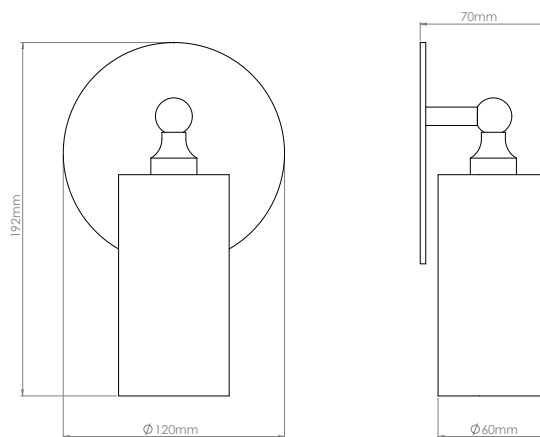

Medidas generales

Opciones de acabados

Latón satinado

Latón envejecido

Tabaco

Otras opciones*