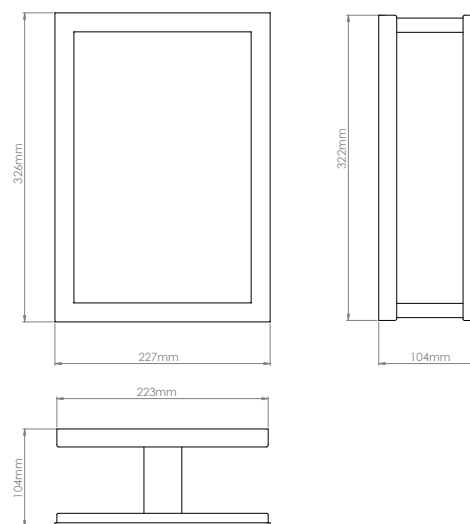

FRAME

APLIQUES

Datos técnicos

Dimensiones _____ 227 x 104 x 326 mm

Peso _____ 5kg

Fuente de luz (incluida) _____ Tira led 2700k 14 W/m

Clasificación IP _____ IP20 Solo para uso interior

Materiales

Metal/Cristal

Medidas generales

Opciones de acabados

Latón satinado

Tabaco

Negro

Otras opciones*