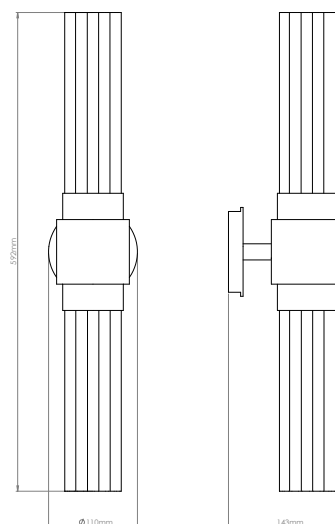

FLUTE

APLIQUES

Datos técnicos

Dimensiones _____ 110 x 143 x 592 mm

Peso _____ 3 kg

Fuente de luz (incluida) _____ Bombilla E27 filamento
2200k 8W 150mm(x2)

Clasificación IP _____ IP20 Solo para uso interior

Materiales

Metal/Cristal/Madera

Medidas generales

Opciones de acabados

Latón satinado

Cobre fumé

Negro

Madera de Roble