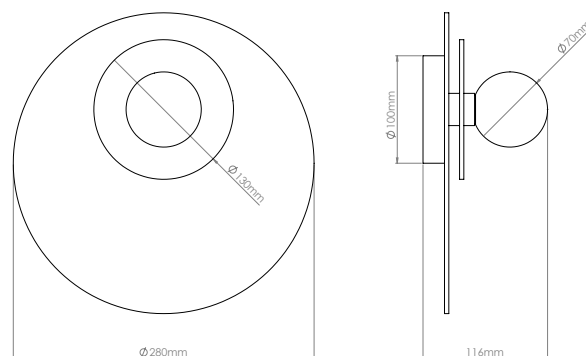

EYE

APLIQUES

Datos técnicos

Dimensiones _____ 280 x 116 x 280 mm

Peso _____ 3 kg

Fuente de luz (incluida) _____ G9 LED 2700K 2,5W

Clasificación IP _____ IP20 Solo para uso interior

Materiales

Metal/Cristal Opal

Medidas generales

Opciones de acabados

Latón satinado

Tabaco

Cobre fumé

Otras opciones*