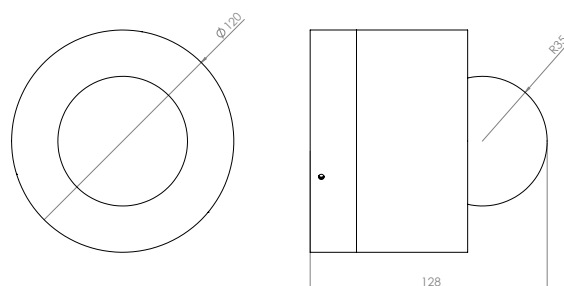

Opciones de acabados

Latón satinado

Latón envejecido

Tabaco

Otras opciones*