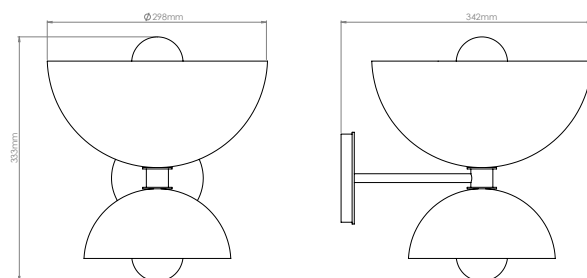

Medidas generales

Opciones de acabados

Latón satinado

Tabaco

Glossy Cobalt
Blue RAL 5003

Otras opciones*